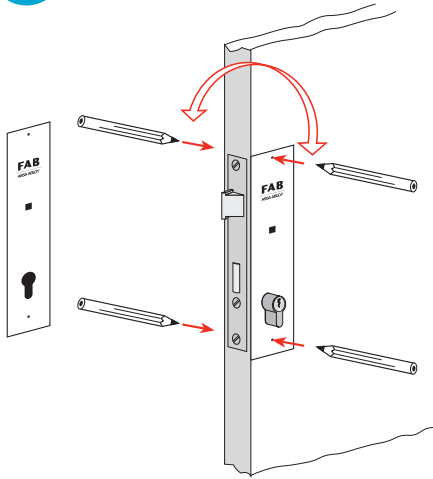

## Obsah balení: BK 305, 325, 505, 525

\* součástí kování v barvě F1 (hliník)

\* including fittings colour F1

# Montáž Assembly Instructions

1

2

3A

3B